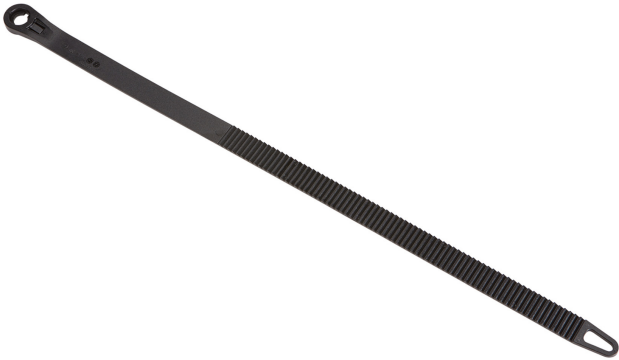

Długi pas zabezpieczający Thule RoundTrip Extra Long Frame Strap

Pas zabezpieczający do kufrów rowerowych Thule RoundTrip.