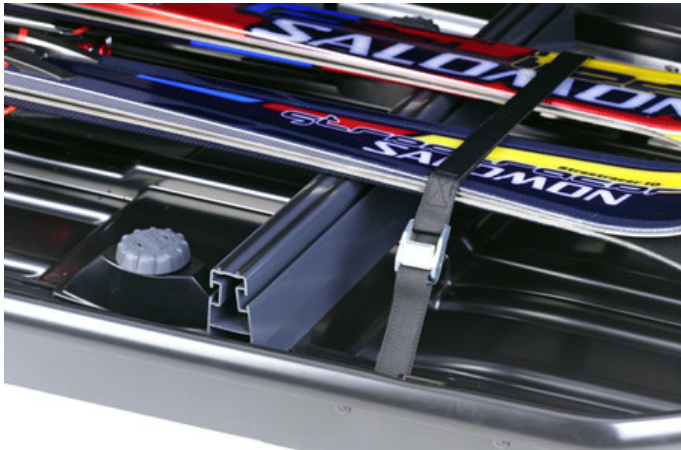

## Wsporniki do nart do boxów Thule.

**Do bezpiecznego przewożenia nart w boxie.**

- Utrzymują na miejscu narty przewożone w boxie dachowym Thule.
- Mogą być używane jako przegrody.
- Dostępne w 5 rozmiarach dostosowanych do różnych wielkości boxów dachowych Thule.